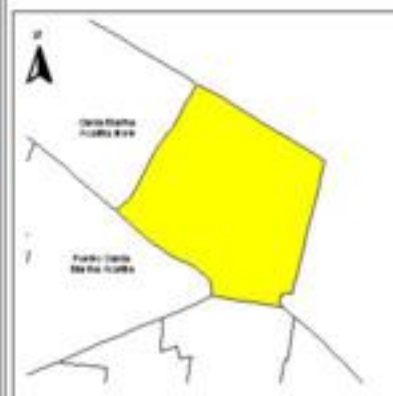

EVALUA DF
Consejo de Evaluación del
Desarrollo Social del
Distrito Federal

ÍNDICE DE DESARROLLO SOCIAL

Delegación: Iztapalapa
Colonia: Ermita Zaragoza
Grado de desarrollo: Bajo

Grado de Desarrollo Social

-  Muy bajo
-  Bajo
-  Medio
-  Alto
-  Sin dato

0.07 0 0.07 0.14 Kilómetros

Fuente: Elaboración propia con datos de Seduvi e INEGI